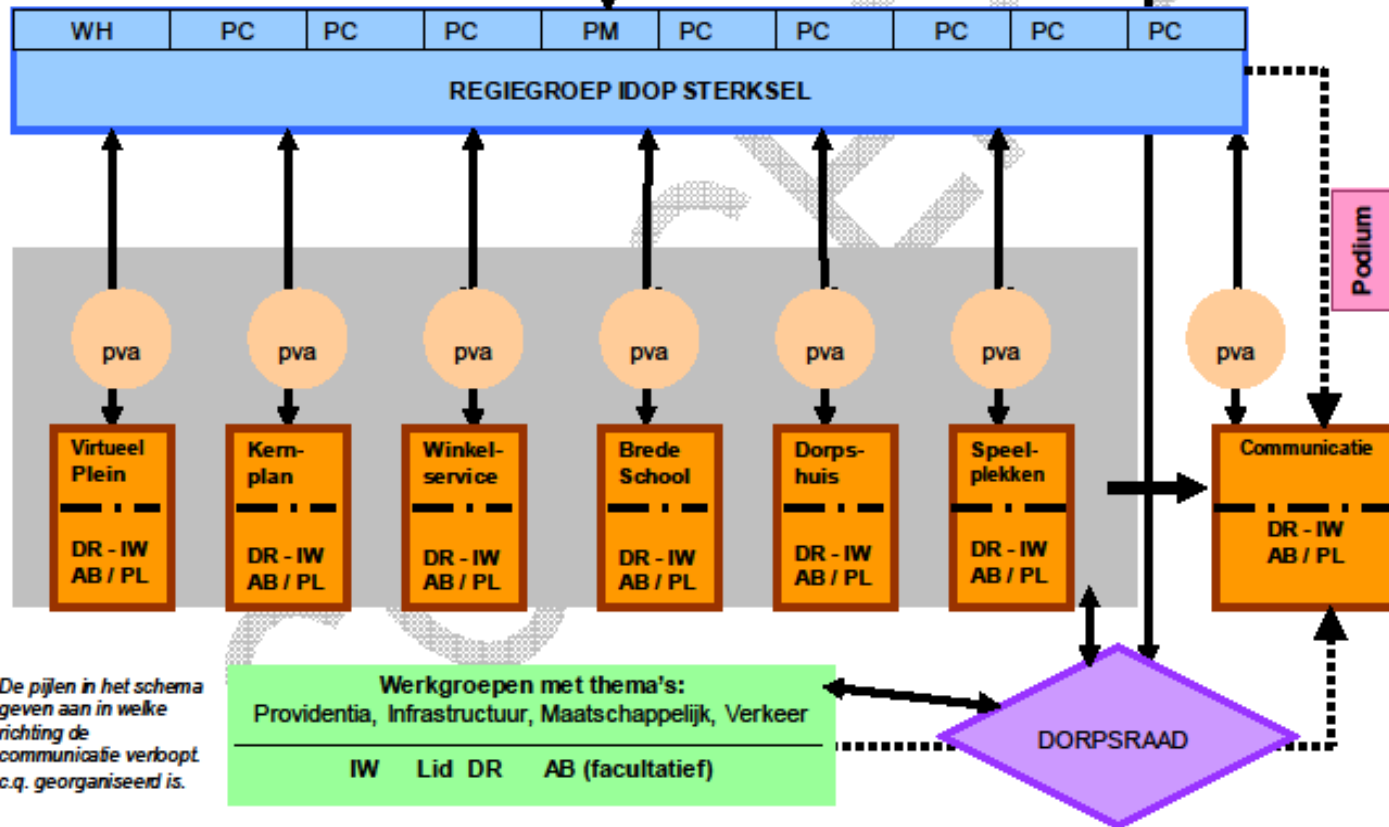

Communicatie

gemeente
HEEZE-LEENDE

IDOP Sterksel

1. Projectgroepen samenstellen
2. Elk project maakt plan van aanpak en onderbouwt begroting met offertes.
3. Projecten toetsen op gemeentelijk beleid
4. Eén verzamel PVA met totaal begroting
5. Akkoord PVA /financiën van de regiegroep
6. Voorleggen aan gemeenteraad

De gemeenteraad en het college van B&W dragen zowel inhoudelijk als financieel de eindverantwoording. De groep (WH + PM + PL) treden in principe alleen op in geval van dilemma's, geschillen. .

Afkortingen:
 WH: Wethouder
 PM: Projectmanager
 PL: Projectleider
 DR: Dorpsraad
 PC: projectgroep coördinator
 IW: Inwoner Sterksel
 PVA: Plan van aanpak
 AB: Ambtenaar

De pijlen in het schema geven aan in welke richting de communicatie verbloopt c.q. georganiseerd is.

gemeente
HEEZE-LEENDE

We gaan geld uitgeven

Gemeente

Dorpsraad

Uren

31 januari

1 april